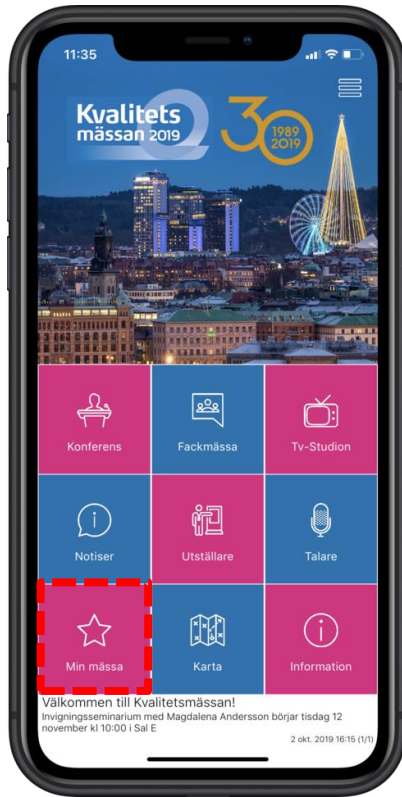

Tillgång till individuellt program

1. Klicka på
Min mäsas

2. Klicka på
Hämta personligt program

3. Skriv in din
mailadress/boknings-
nummer och klicka på
logga in

4. Ditt personliga
program kommer att
laddas ner