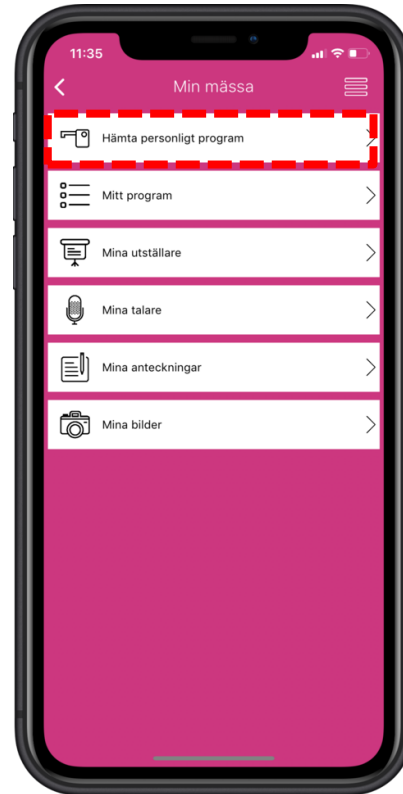

Tillgång till individuellt program

1. Klicka på
Min mäsas

2. Klicka på
Hämta personligt program

3. Skriv in din
mailadress/boknings-
nummer och klicka på
logga in

4. Ditt personliga
program kommer att
laddas ner