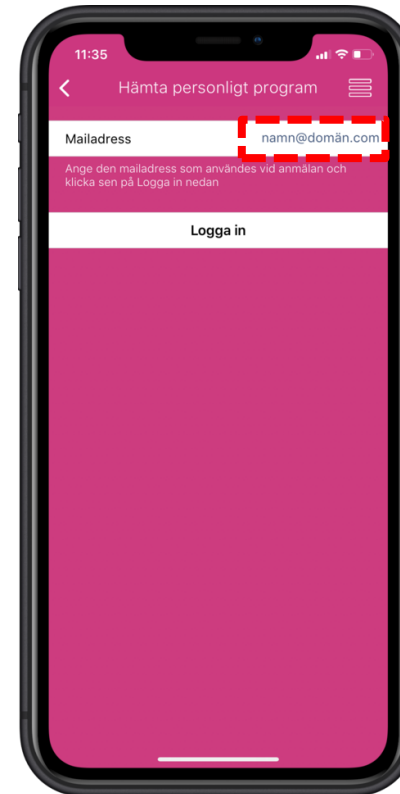

Tillgång till individuellt program

1. Klicka på
Min mäsas

2. Klicka på
Hämta personligt program

3. Skriv in din
mailadress/boknings-
nummer och klicka på
logga in

4. Ditt personliga
program kommer att
laddas ner