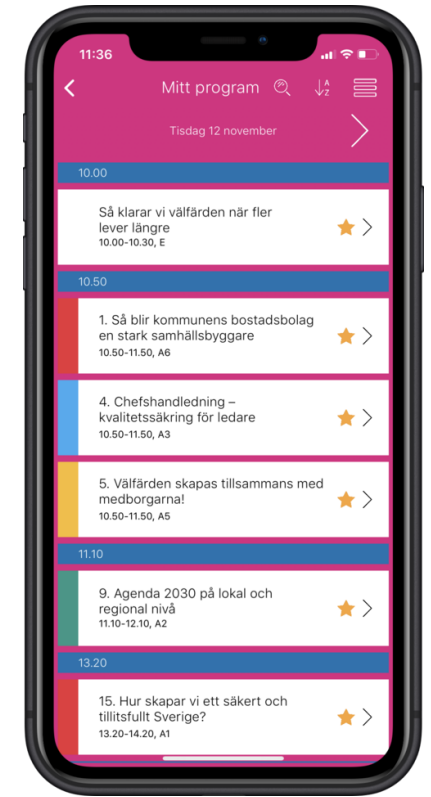

Tillgång till individuellt program

1. Klicka på
Min mäsas

2. Klicka på
Hämta personligt program

3. Skriv in din
mailadress/boknings-
nummer och klicka på
logga in

4. Ditt personliga
program kommer att
laddas ner