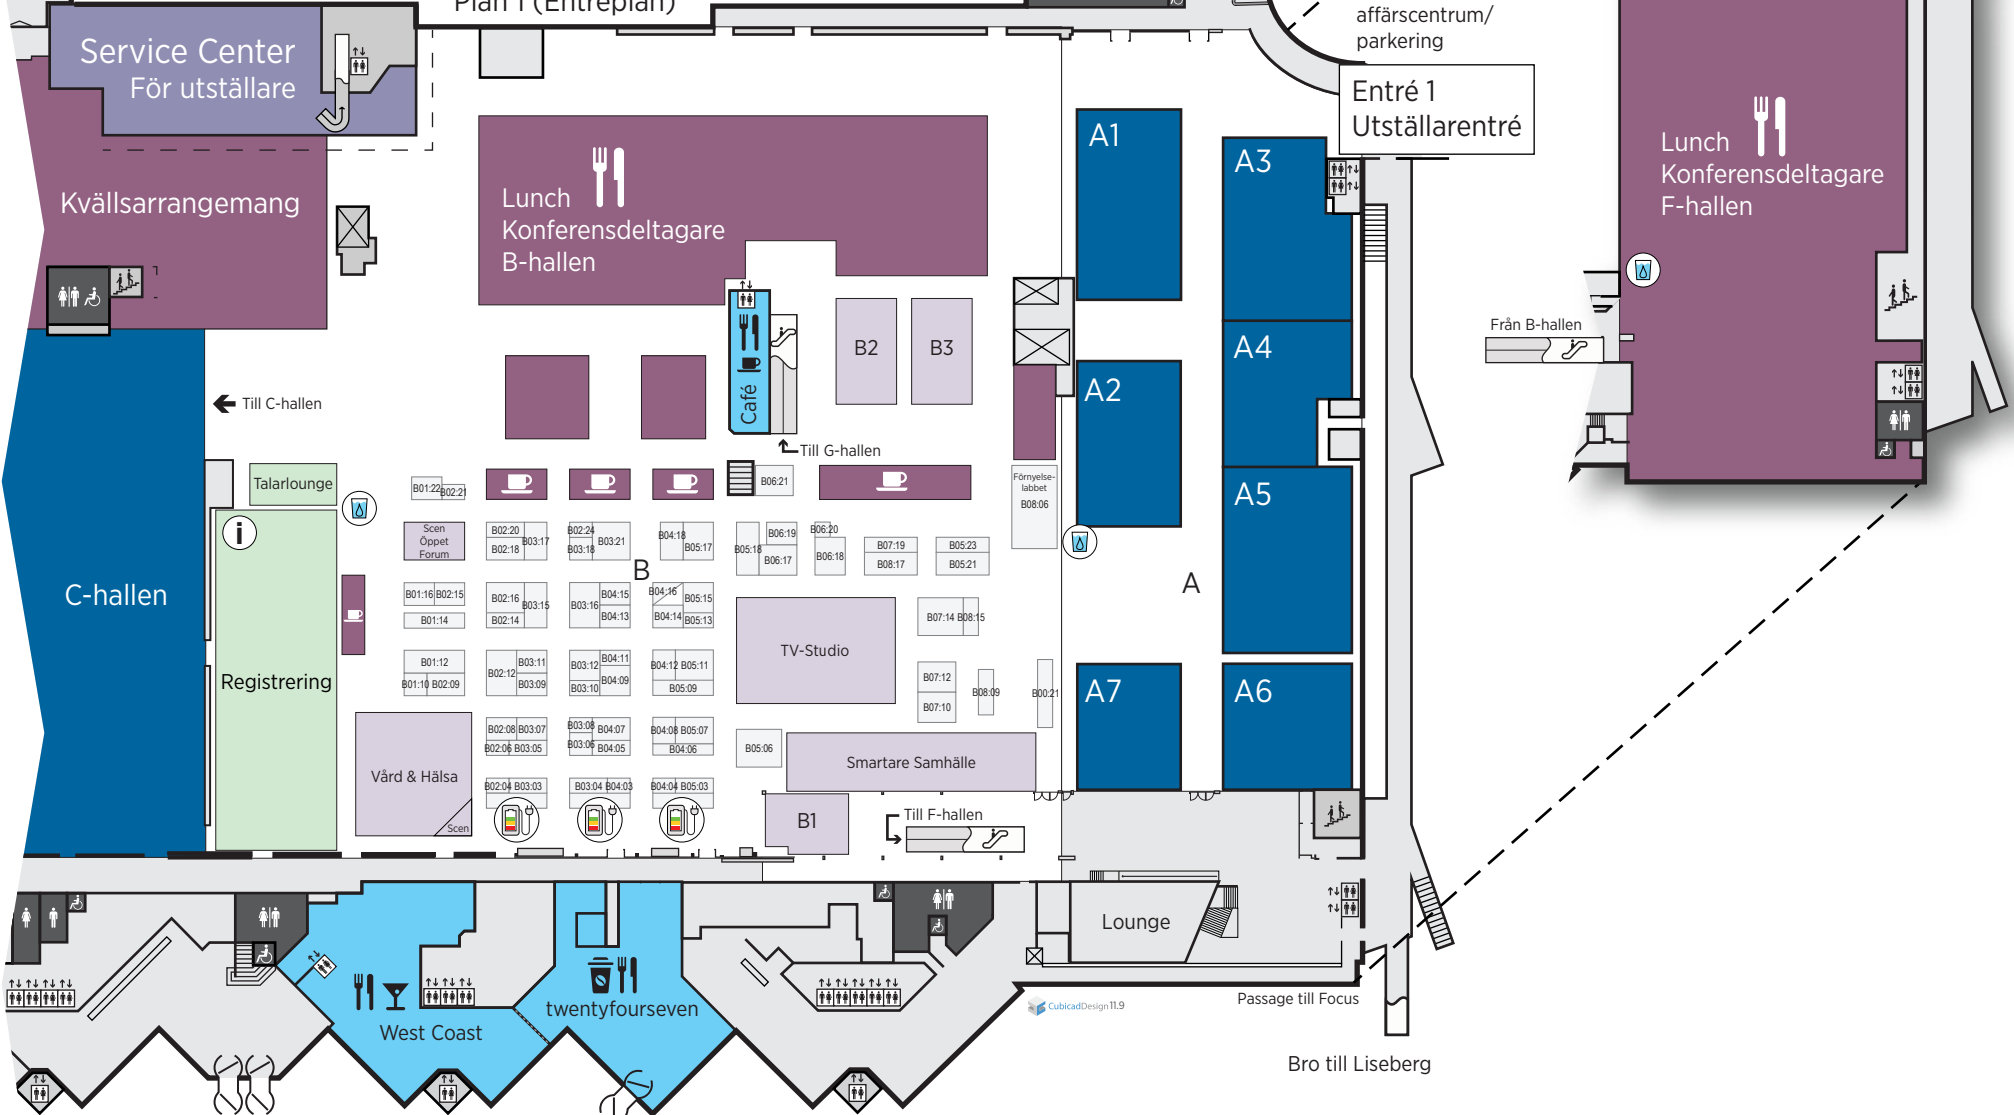

# Kvalitets mässan 2022

Plan 2

Plan 1 (Entréplan)

Bro till Focus affärscentrum/parkering

Entré 1 Utställarentré

Från B-hallen

Bro till Liseberg